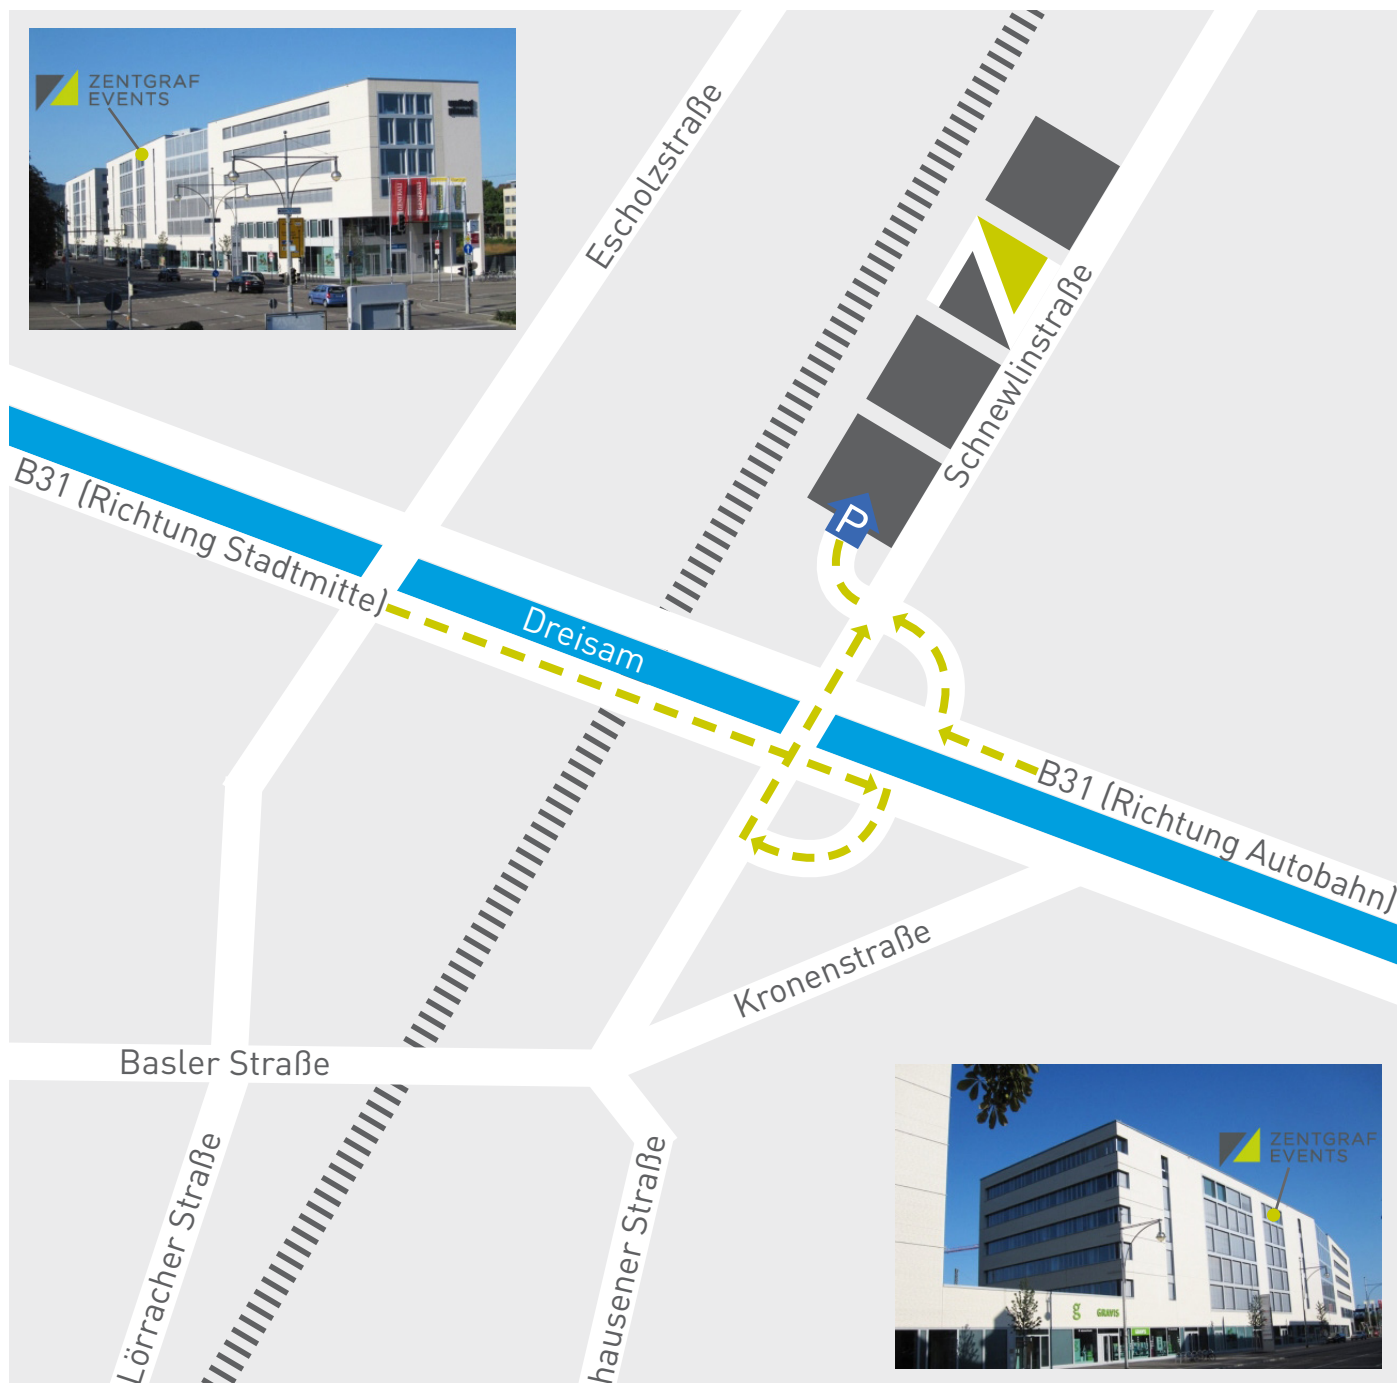

Wegbeschreibung zur Zentgraf Events GmbH, Schneulinstraße 6, 79098 Freiburg

Vom Bahnhof aus (ca. 500m):

- Vom Bahnhof aus rechts Richtung Südwesten auf der Bismarckallee
- Weiter auf Schneulinstraße

Von der A5 kommend:

- Ausfahrt „Freiburg-Mitte“ Richtung „Freiburg/Titisee-Neustadt“
- Weiter auf B31a
- Ausfahrt Richtung „Innenstadt/Merzhausen“
- Bei Heinrich-von-Stephan-Straße rechts abbiegen (Schilder nach Innenstadt)
- Nach Überquerung der B31a direkt nach links abbiegen auf Parkplatz

Besucherparkplätze (blau markiert) befinden sich in der Tiefgarage und können kostenfrei genutzt werden!